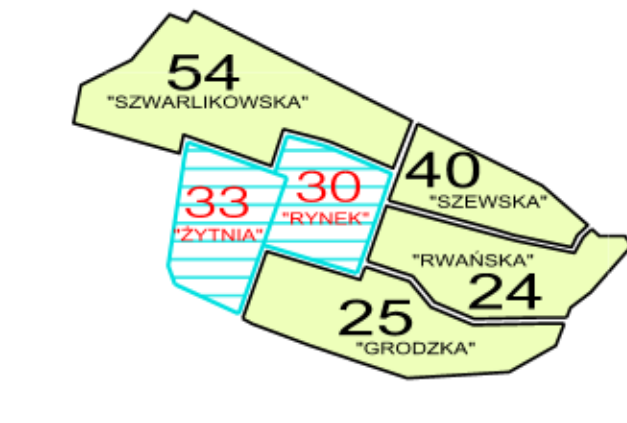

RADOM

OPRACOWANIA PLANISTYCZNE OBOWIĄZUJĄCE I SPORZĄDZANE

STAN NA LUTY 2019 r.

OZNACZENIA

Plany miejscowe obowiązujące - uchwalone w okresie od 06.1997 r. do 04.2017 r.

Projekty planów miejscowych w trakcie sporządzania

Przystąpienie do sporządzenia Studium Uwarunkowań i Kierunków Zagospodarowania Przemysłowego Miasta Radomia

"Studium uwarunkowań i kierunków zagospodarowania przestrzennego gminy Radom"

Granica Obszaru Chronionego Krajobrazu "Dolina Kosówki" - z podziałem na strefy

Granica "Parku Kulturowego Stary Radom"

Granice opracowania planów na obszarze Miasta Kazimierzowskiego

PLANY OBOWIĄZUJĄCE