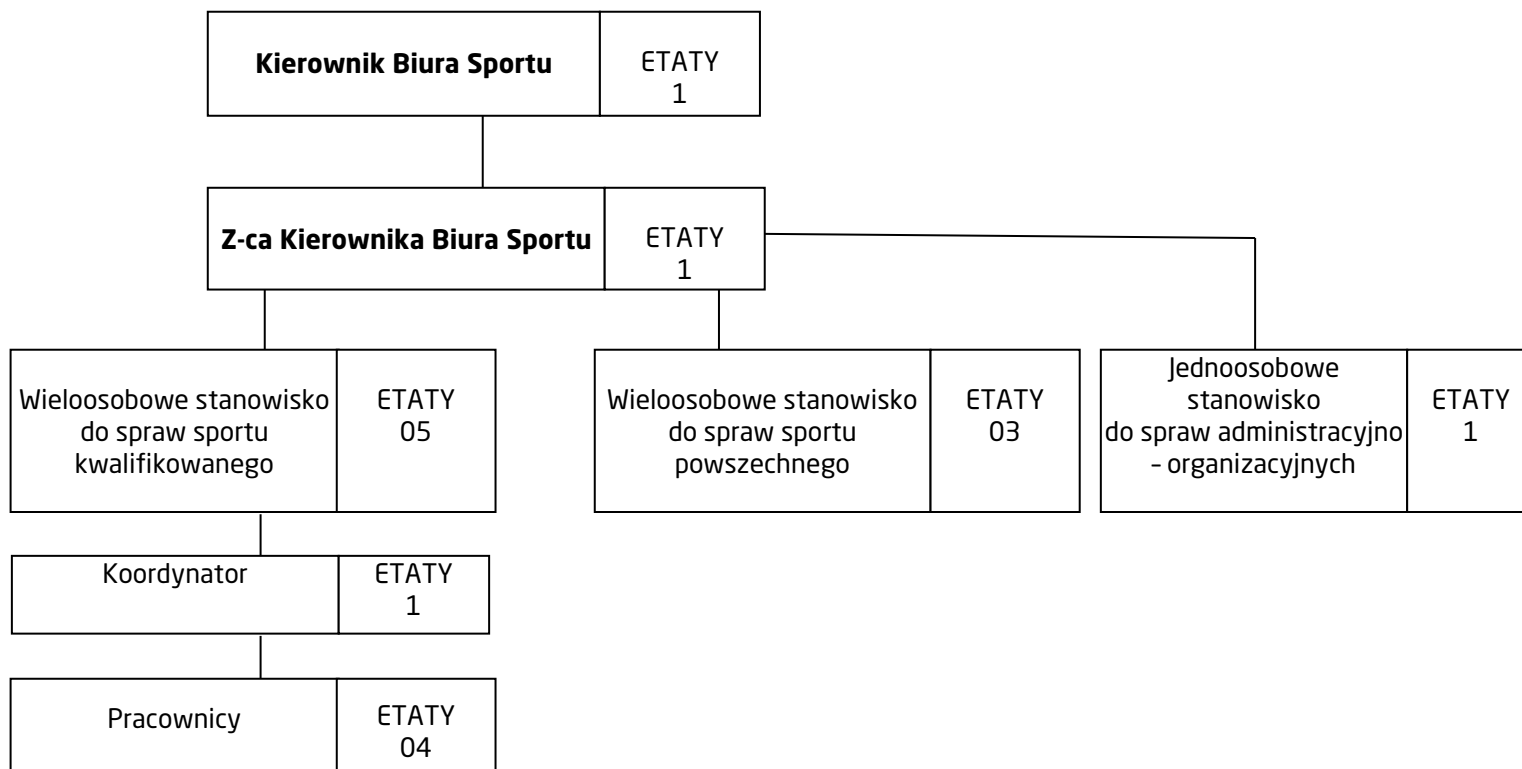

### **SCHEMAT STRUKTURY ORGANIZACYJNEJ BIURA SPORTU - BSp**

**ŁĄCZNIE: 11 etatów**