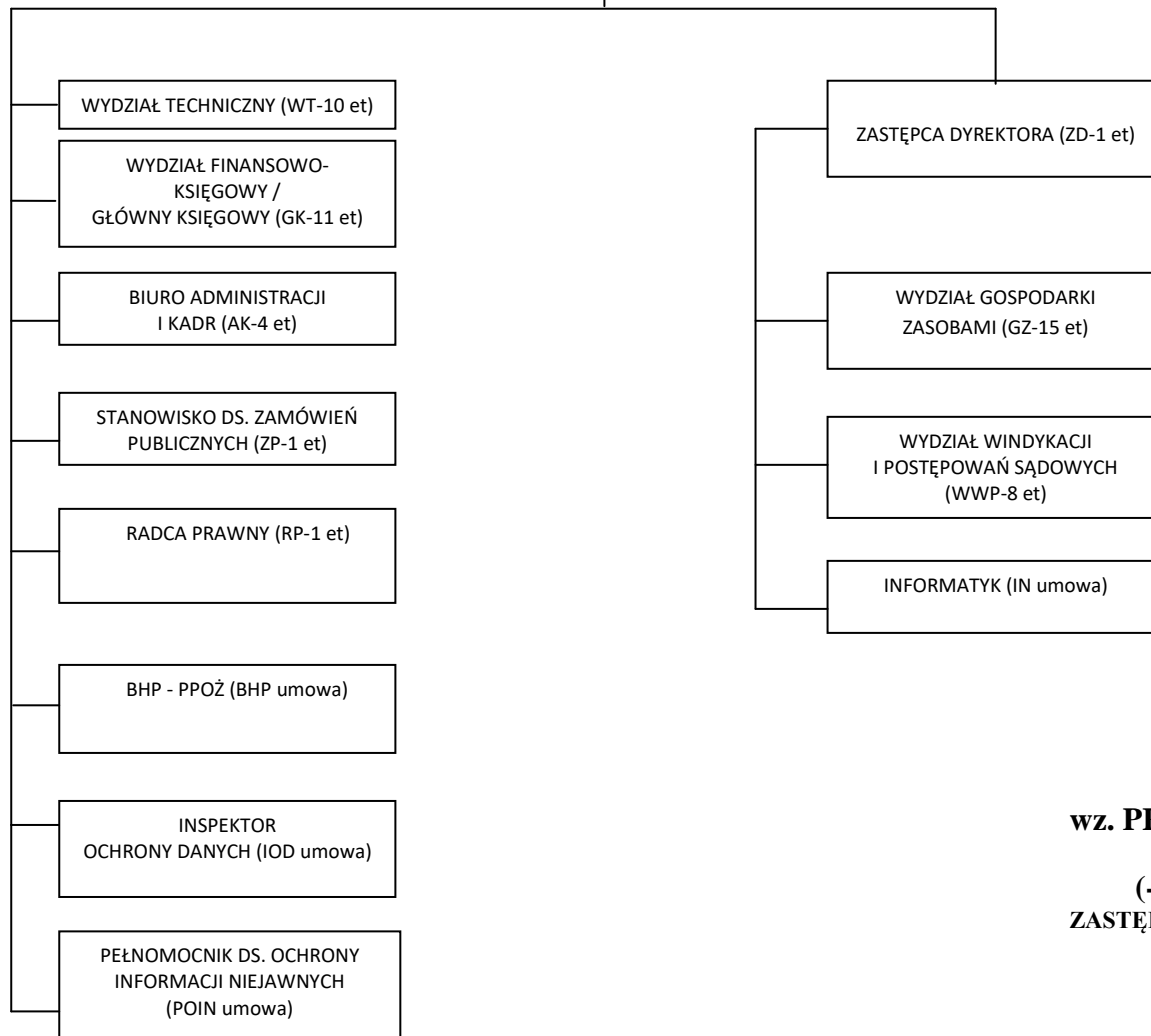

STRUKTURA ORGANIZACYJNA MIEJSKIEGO ZARZĄDU LOKALAMI W RADOMIU

DYREKTOR

D-1 et

Załącznik Nr 1 do Regulaminu
Organizacyjnego Miejskiego Zarządu
Lokalami w Radomiu

wz. PREZYDENTA MIASTA

(-) Jerzy Zawodnik
ZASTĘPCA PREZYDENTA MIASTA