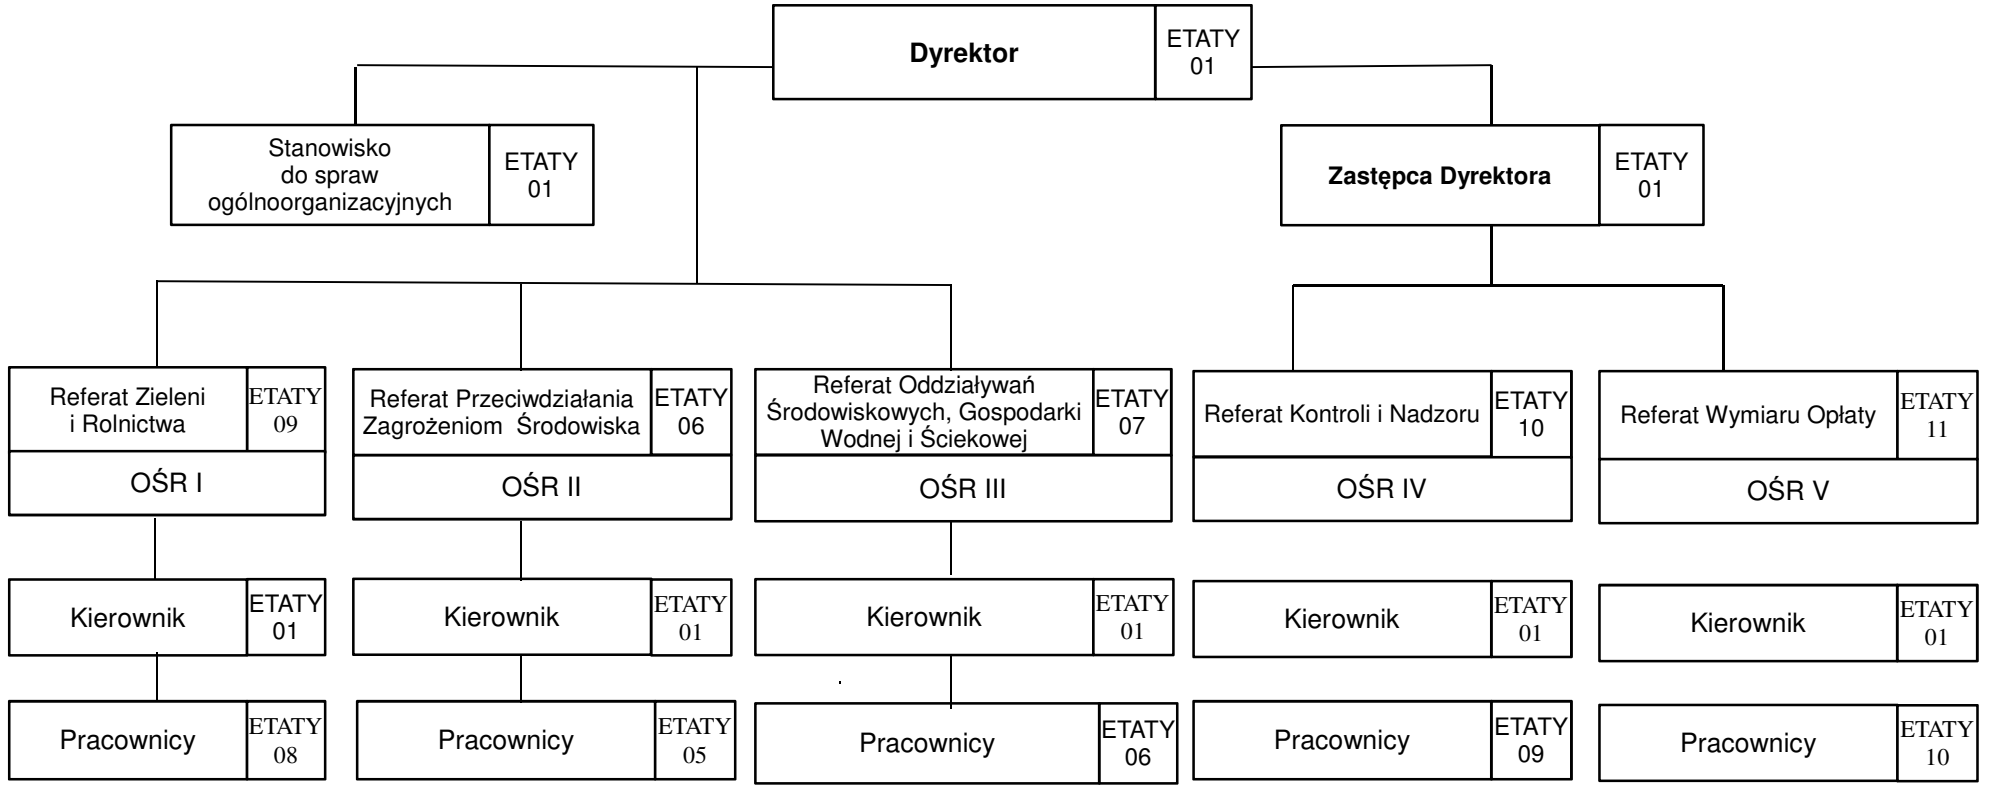

**SCHEMAT STRUKTURY ORGANIZACYJNEJ
WYDZIAŁU OCHRONY ŚRODOWISKA I ROLNICTWA - OŚR**

ŁĄCZNIE: 46 etatów