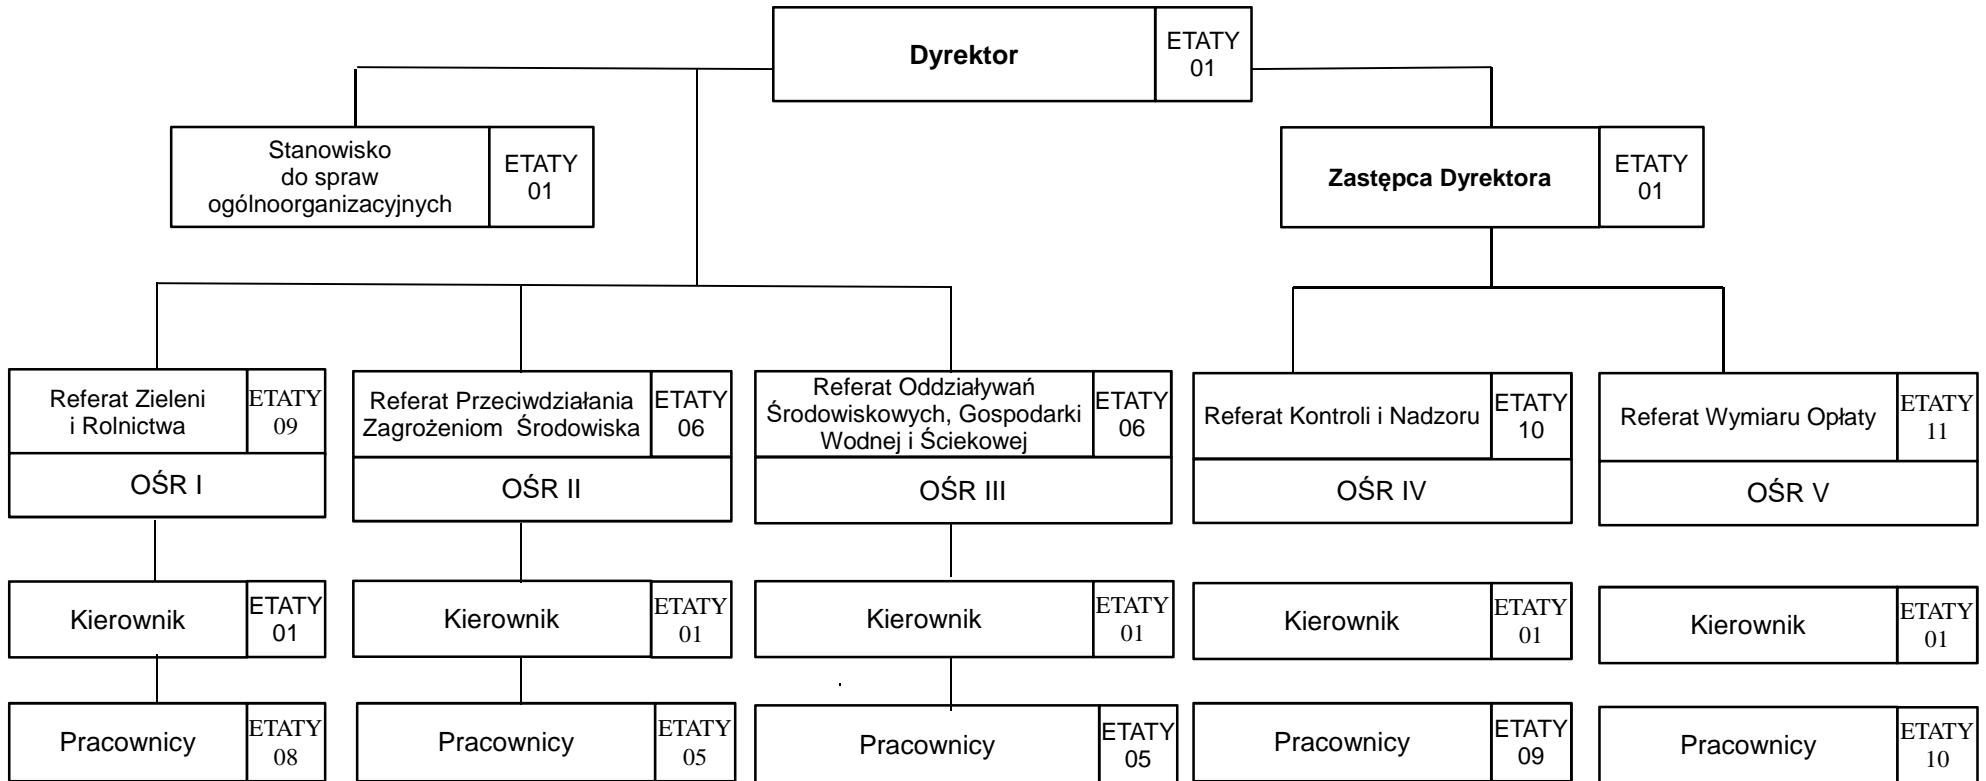

## SCHEMAT STRUKTURY ORGANIZACYJNEJ WYDZIAŁU OCHRONY ŚRODOWISKA I ROLNICTWA - OŚR

ŁĄCZNIE: 45 etatów