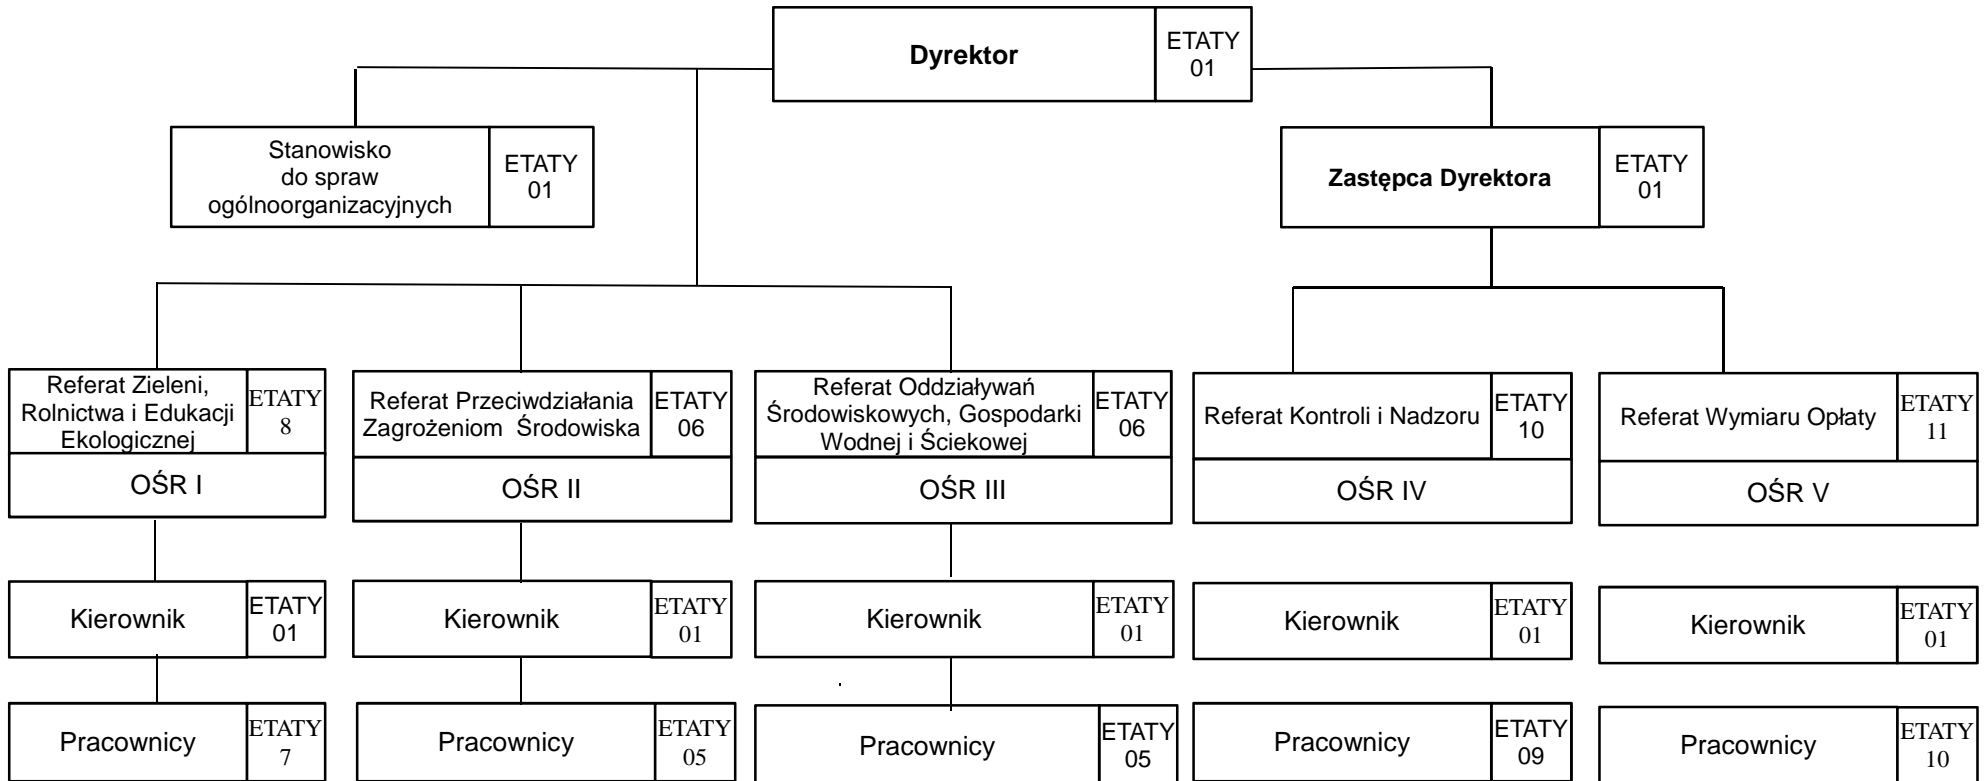

## SCHEMAT STRUKTURY ORGANIZACYJNEJ WYDZIAŁU OCHRONY ŚRODOWISKA I ROLNICTWA - OŚR

ŁĄCZNIE: 44 etatów