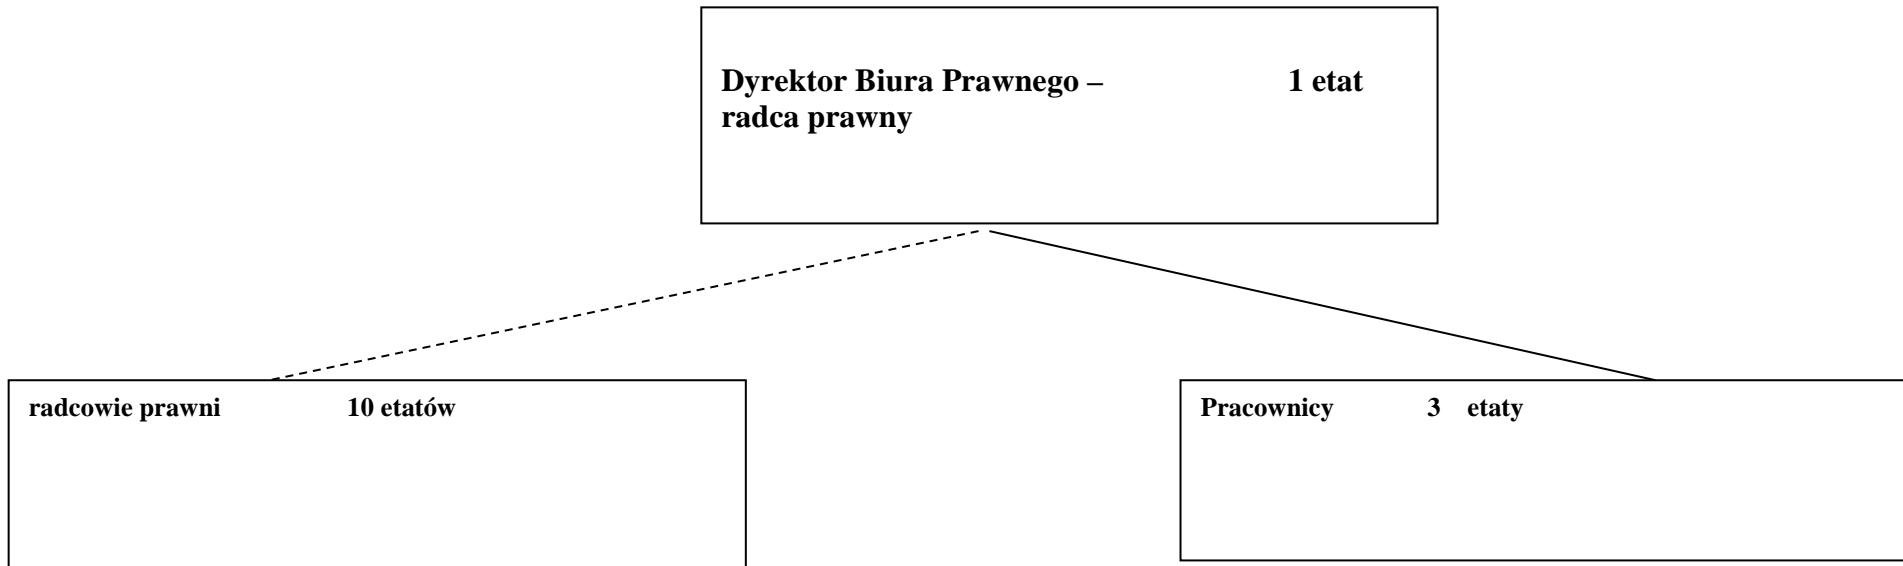

## Schemat Struktury Organizacyjnej Biura Prawnego Urzędu Miejskiego (BPr)

ŁĄCZNIE : Etatów 14