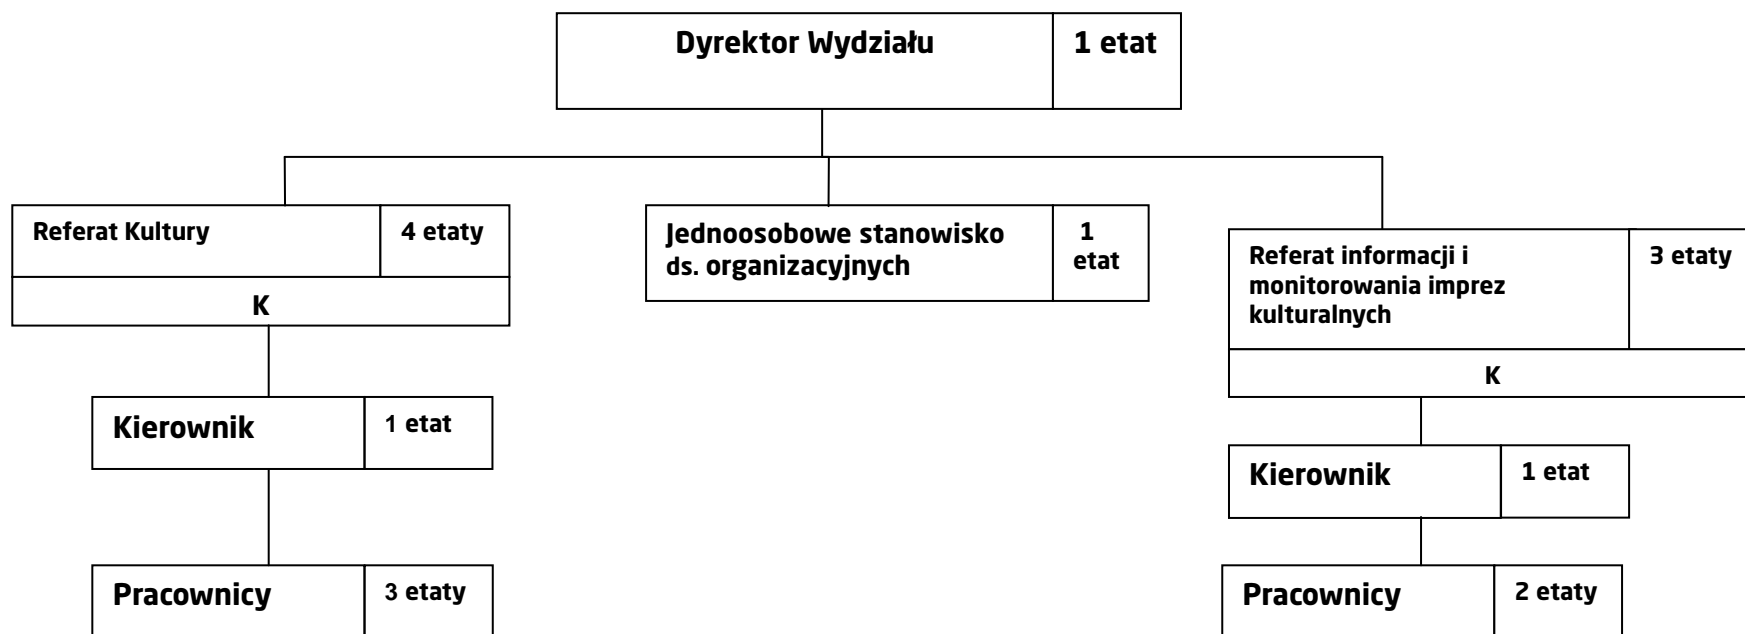

SCHEMAT ORGANIZACYJNY
WYDZIAŁ KULTURY - K

Łącznie: 9 etatów