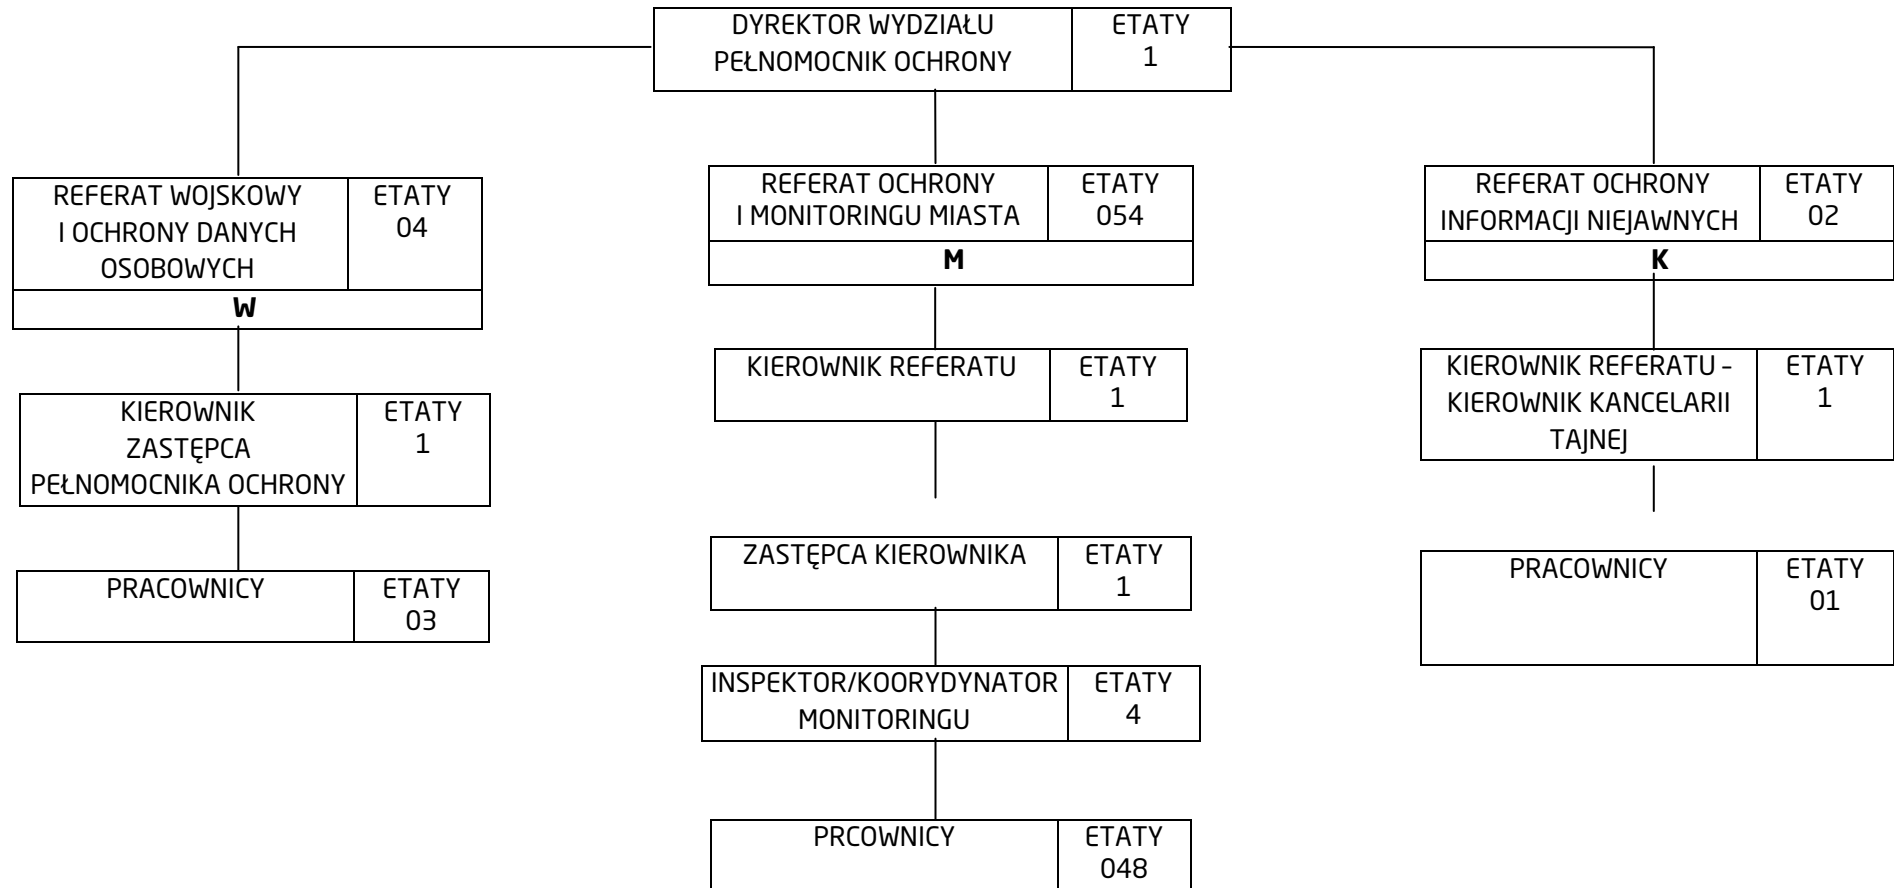

SCHEMAT STRUKTURY ORGANIZACYJNEJ

Wydział Ochrony - **BO**

ŁĄCZNIE: 61 etatów