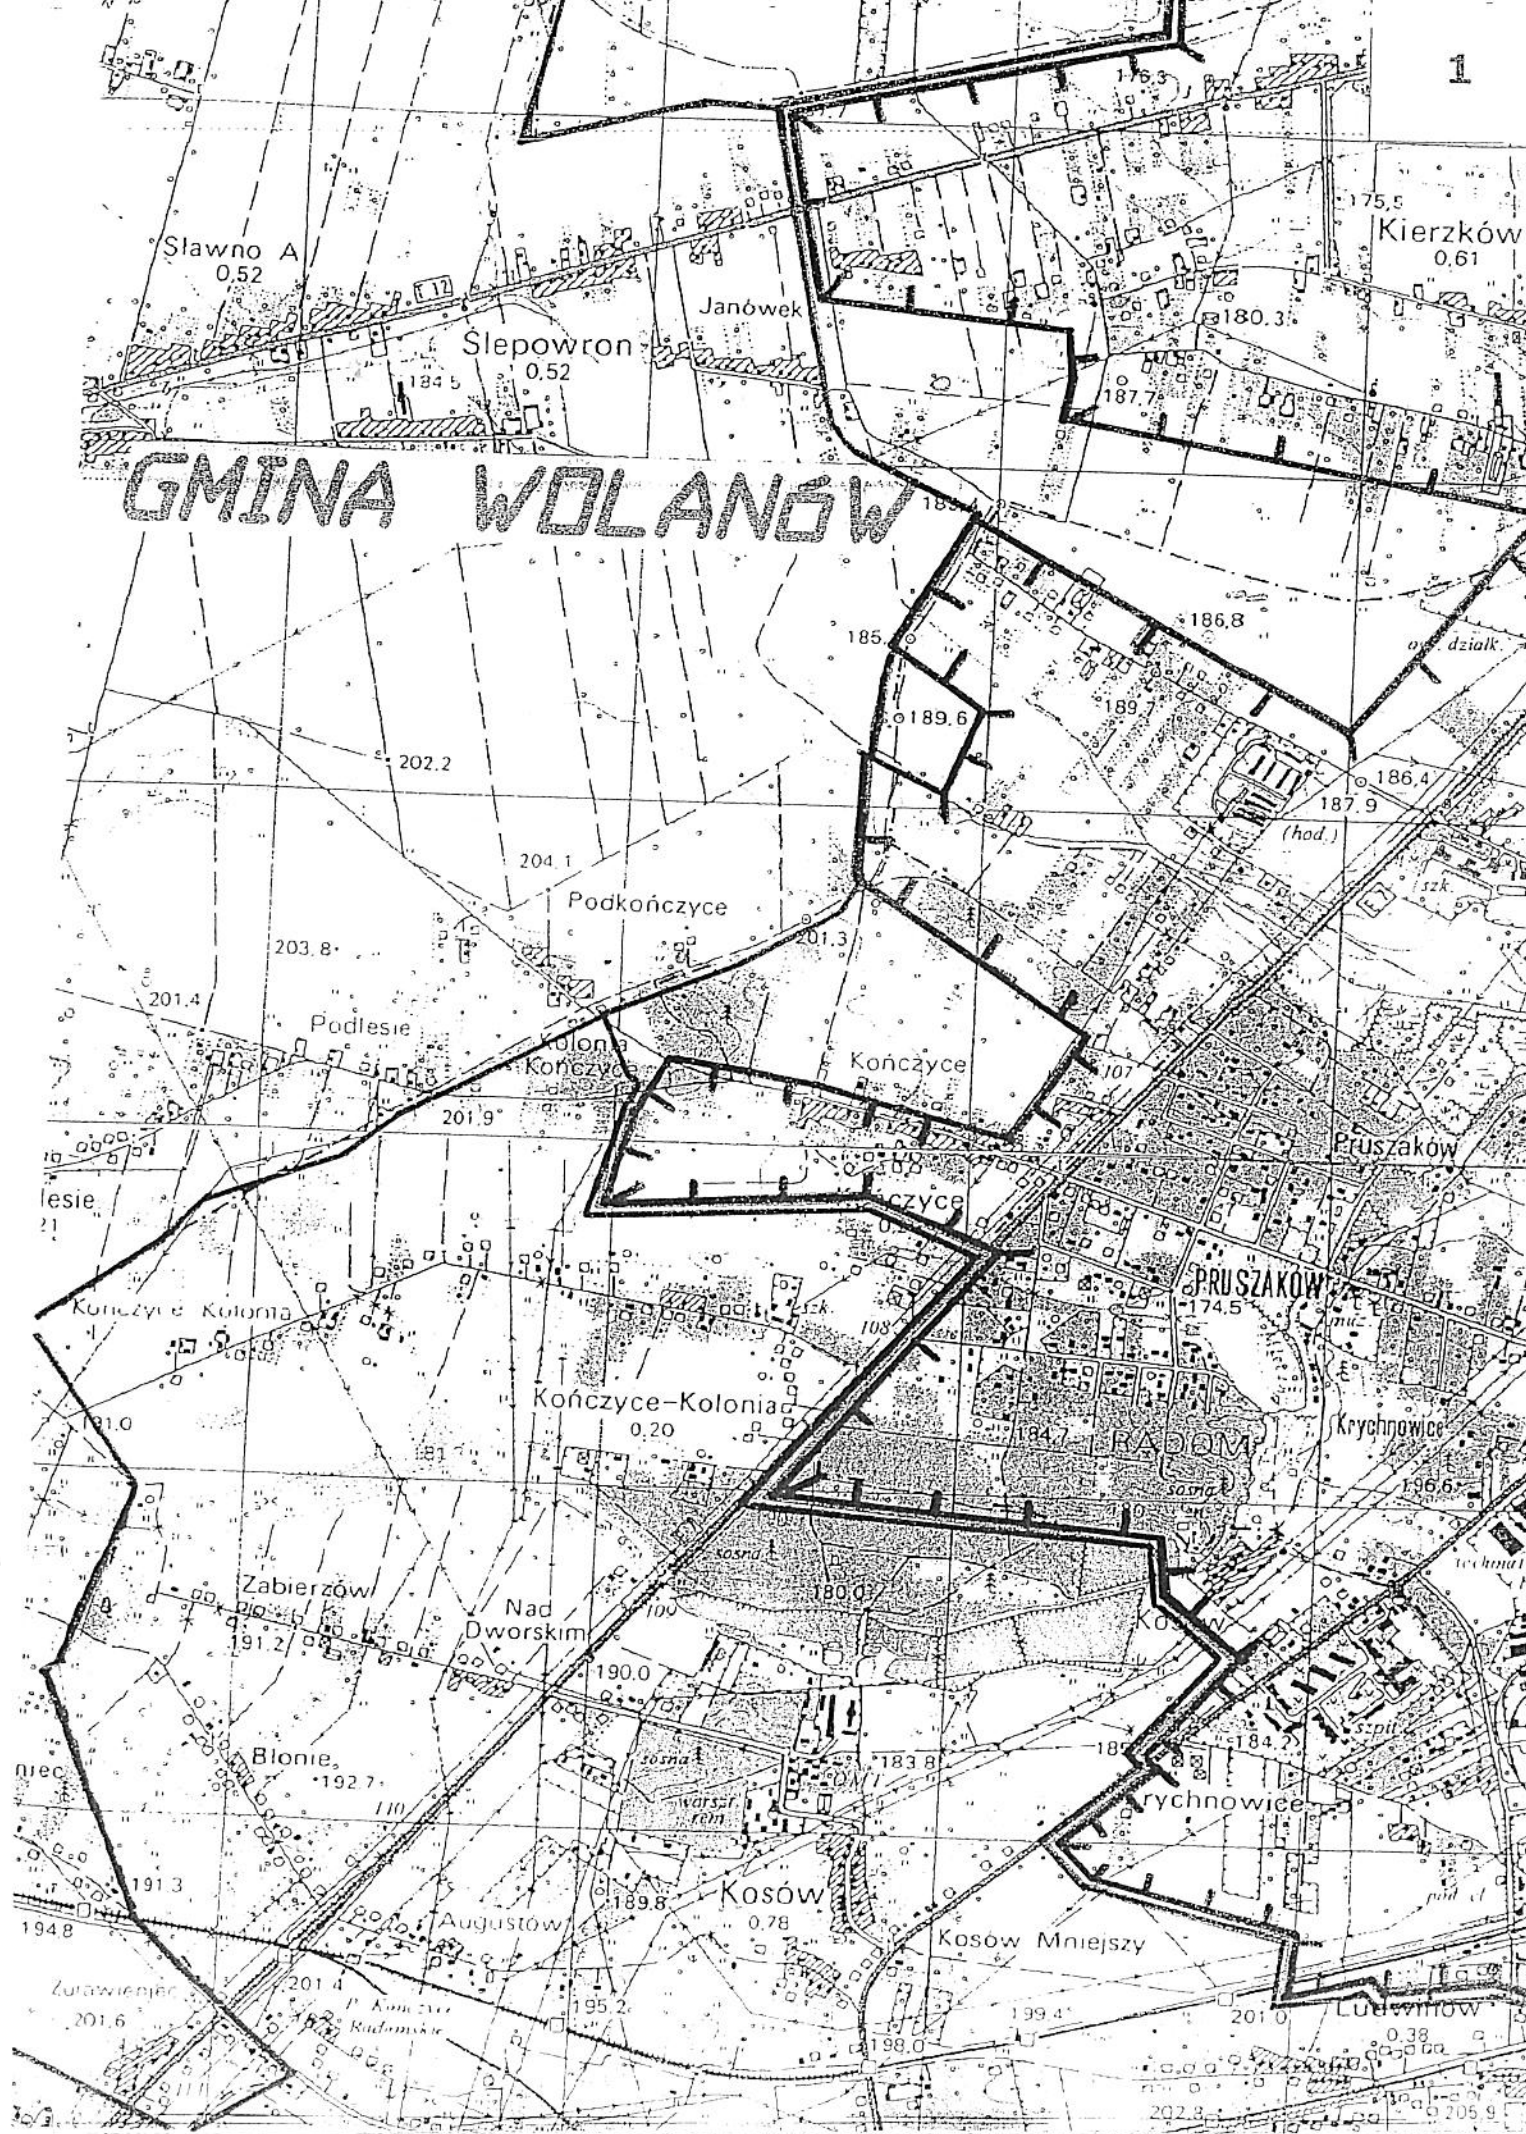

Sławno A
0.52

Sępówron
0.52

Janówek

Kierzków
0.61

GMINA WOLANÓW

Podkończyce

Kończyce

Pruszków

Kończyce-Kolonia
0.20

PRUSZAKÓW

Zabierzów

Nad Dworskim

RADOMA

Krychnowice

Blonie

Kosów
0.78

Krychnowice

Augustów

Kosów Mniejszy

Ludwinów

Zurawieniec

Radomskie

0.38