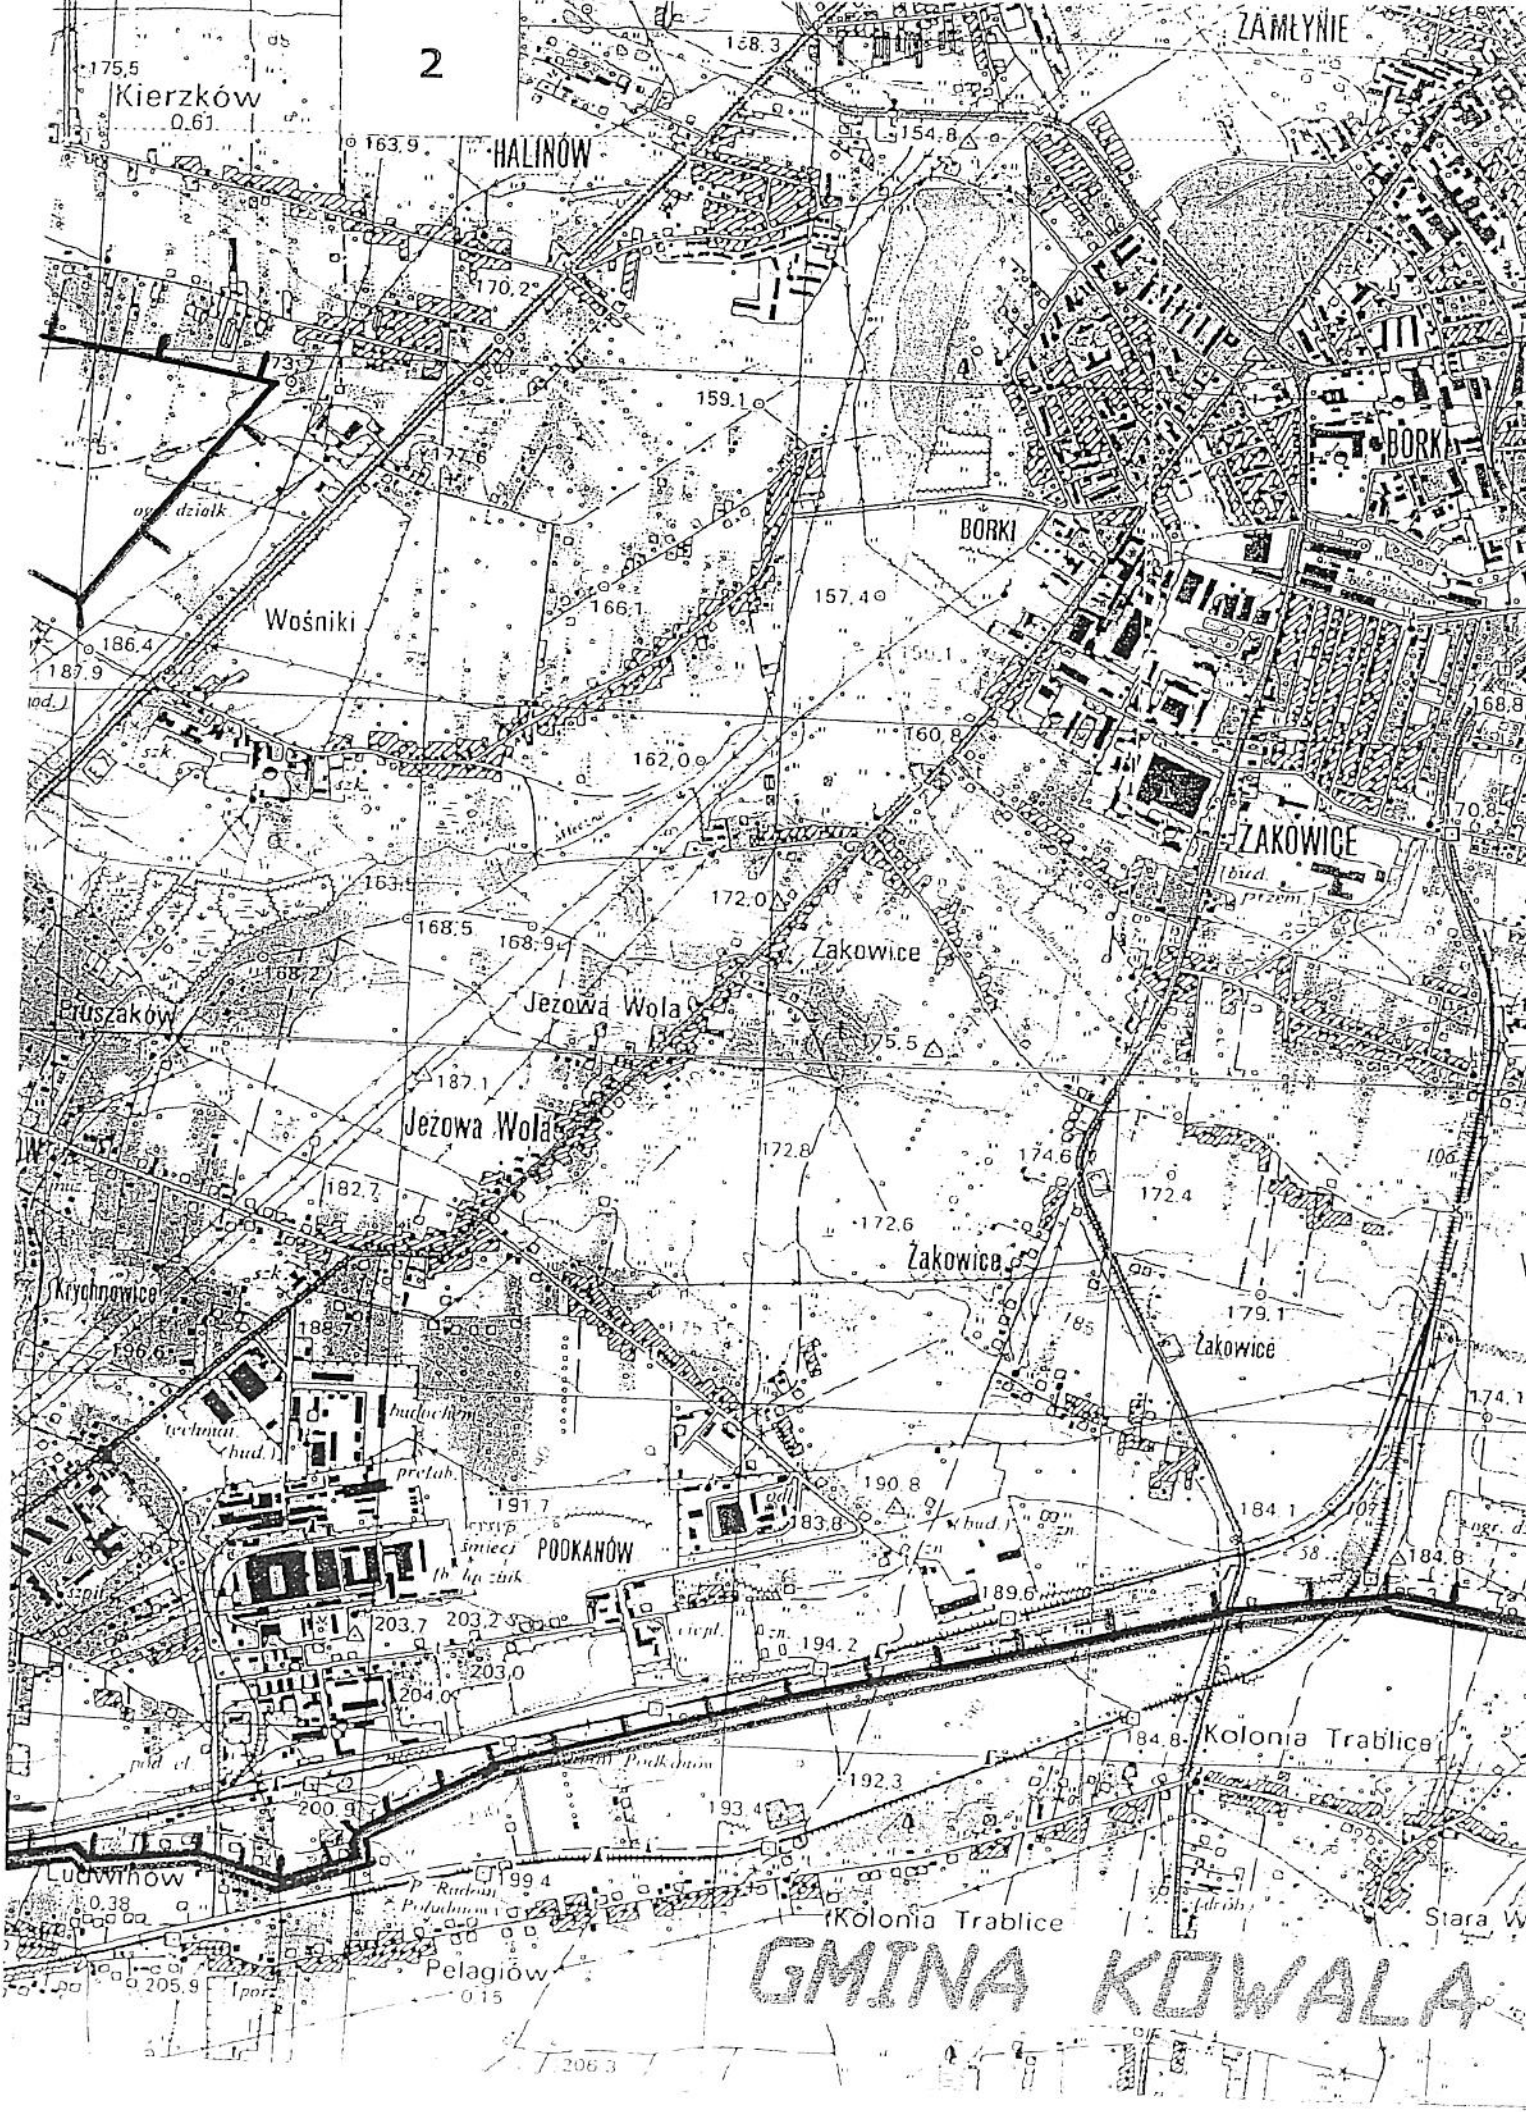

ZAMELYNIE

2

Kierzków
0.61

HALINÓW

Woźniki

BORKI

BORKI

ZAKOWICE

Pruszków

Jezowa Wola

Zakowice

Jezowa Wola

Zakowice

Zakowice

Krychnowice

PODKANÓW

Kolonia Trablice

Ludwinów

Kolonia Trablice

Stara Wi

Pelagiów

GMINA KOWALA