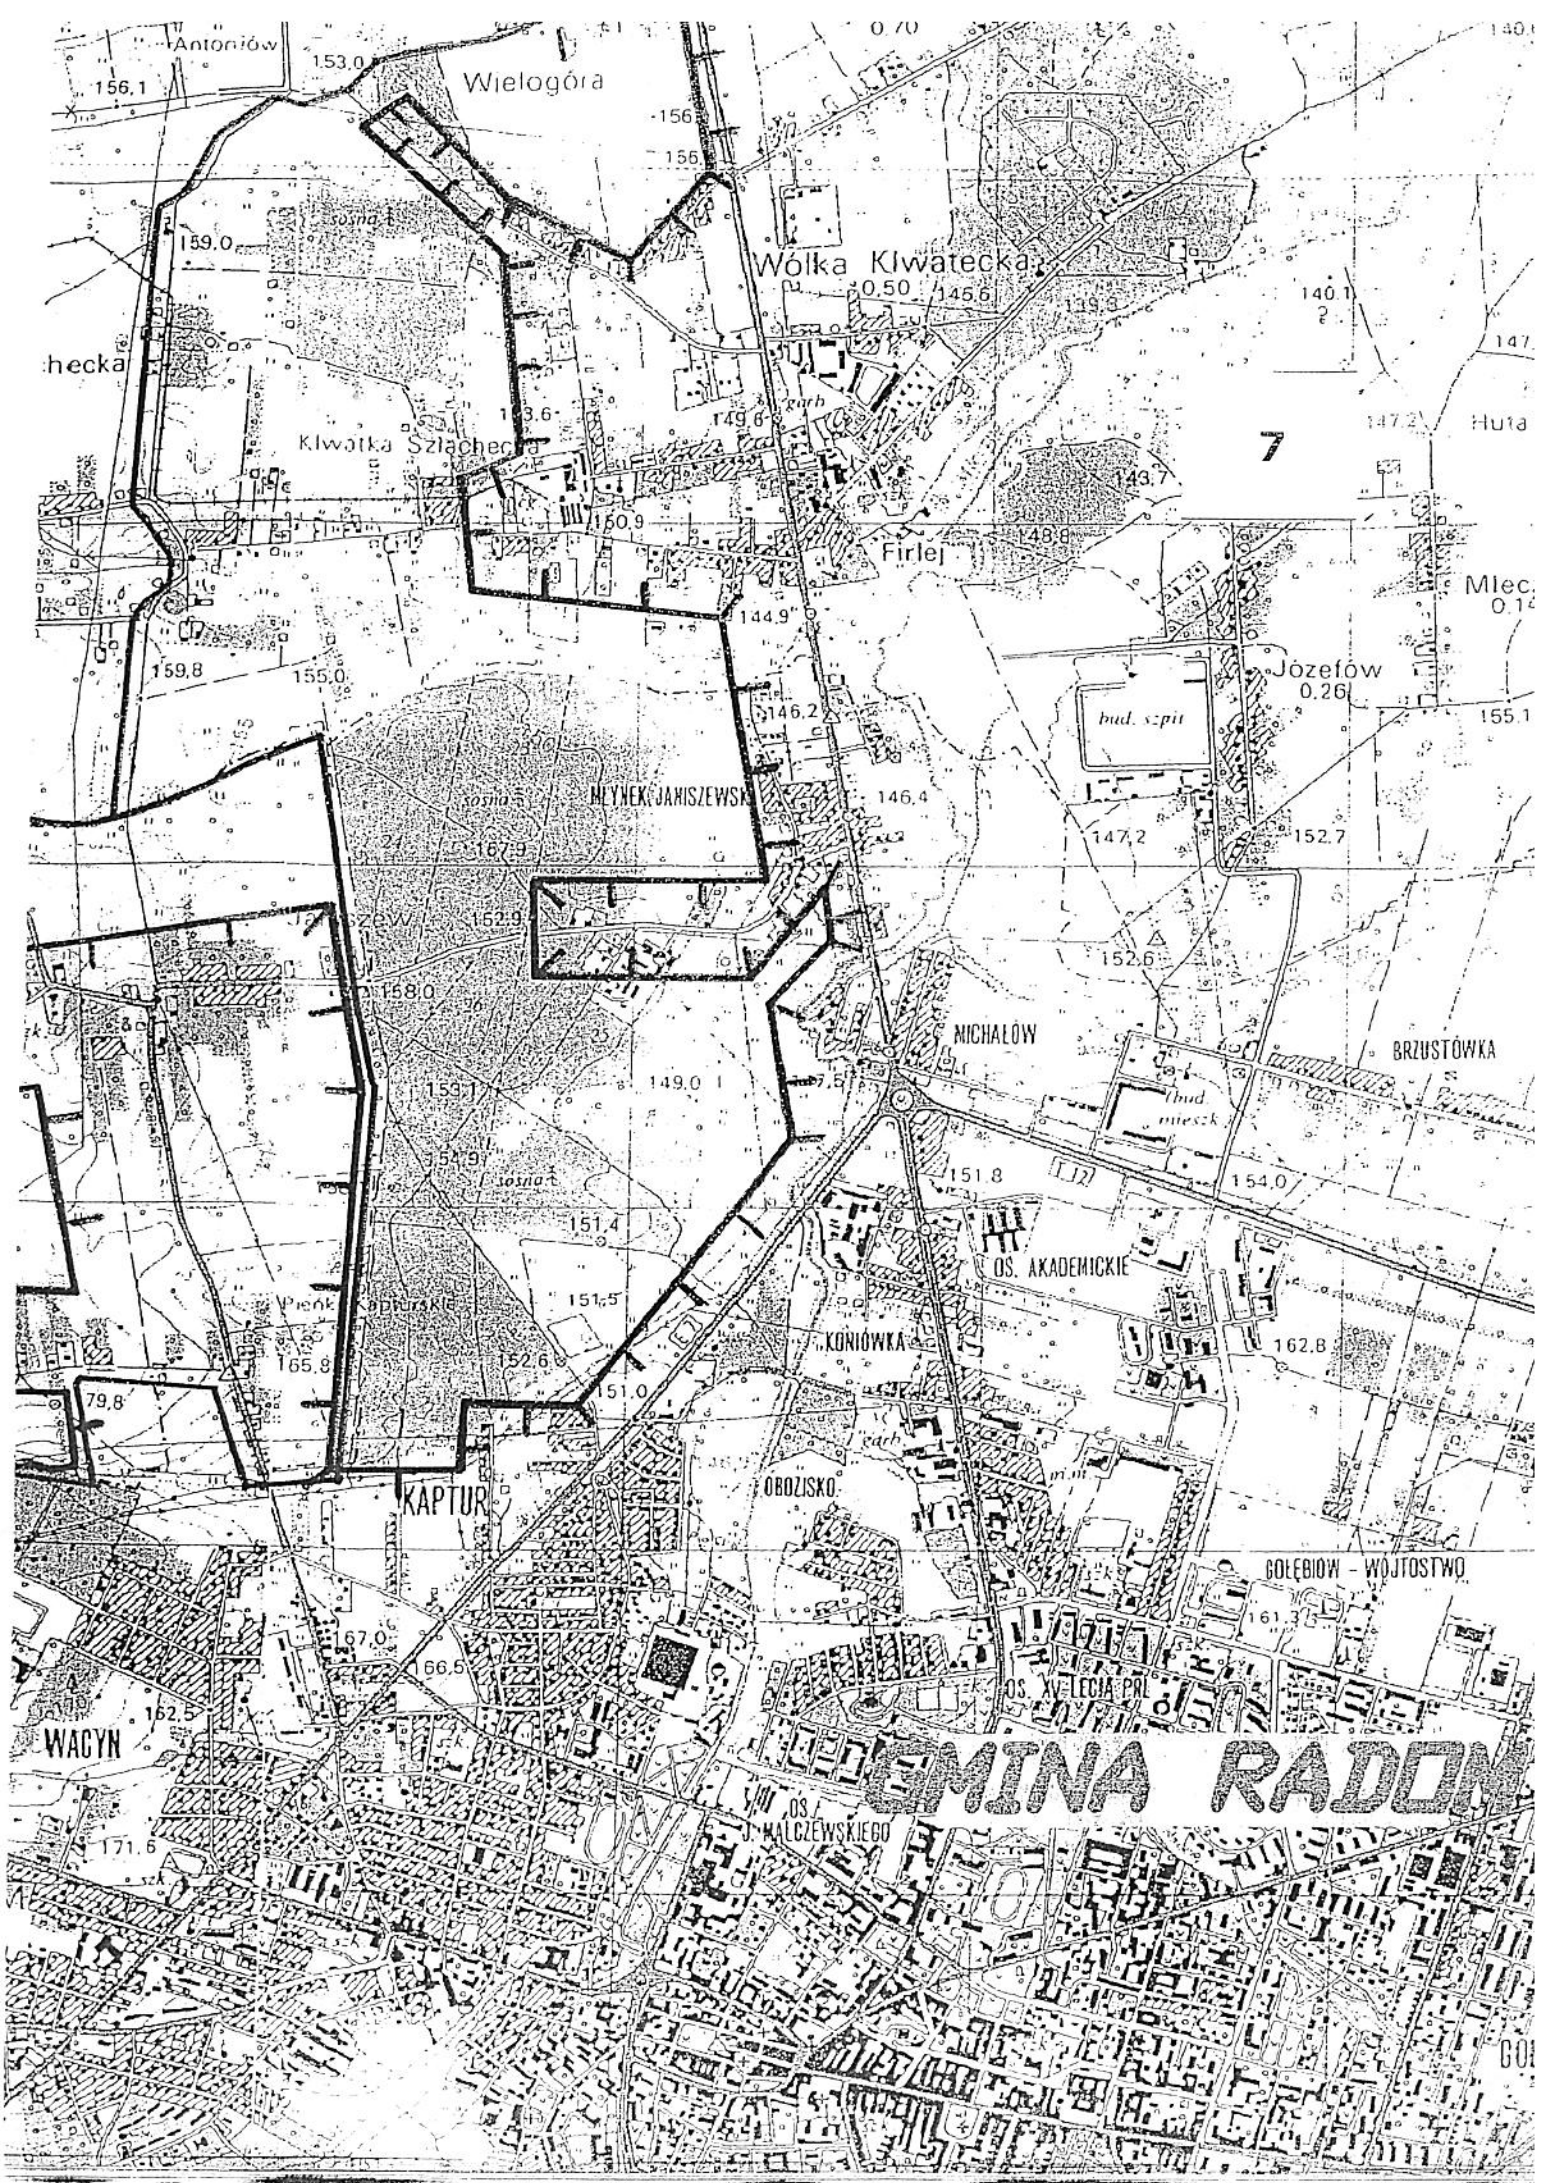

Wielogóra

Wólka KIWATECKA

KIWATKA SZLACHECKA

Firlej

MŁYNEK JANIŹEWSKI

MICHAŁÓW

OS. AKADEMICKIE

KONIÓWKA

OBOZISKO

KAPTUR

WACYN

GOLEBIÓW - WOJSTWO

EMINA RADON

OS. MALCZEWSKIEGO

7

Huta

Mlec. 0.14

Józefów 0.26

BRZUSTÓWKA

bud. szpit

bud. mieszk

OS. XV LECIA PR

GO