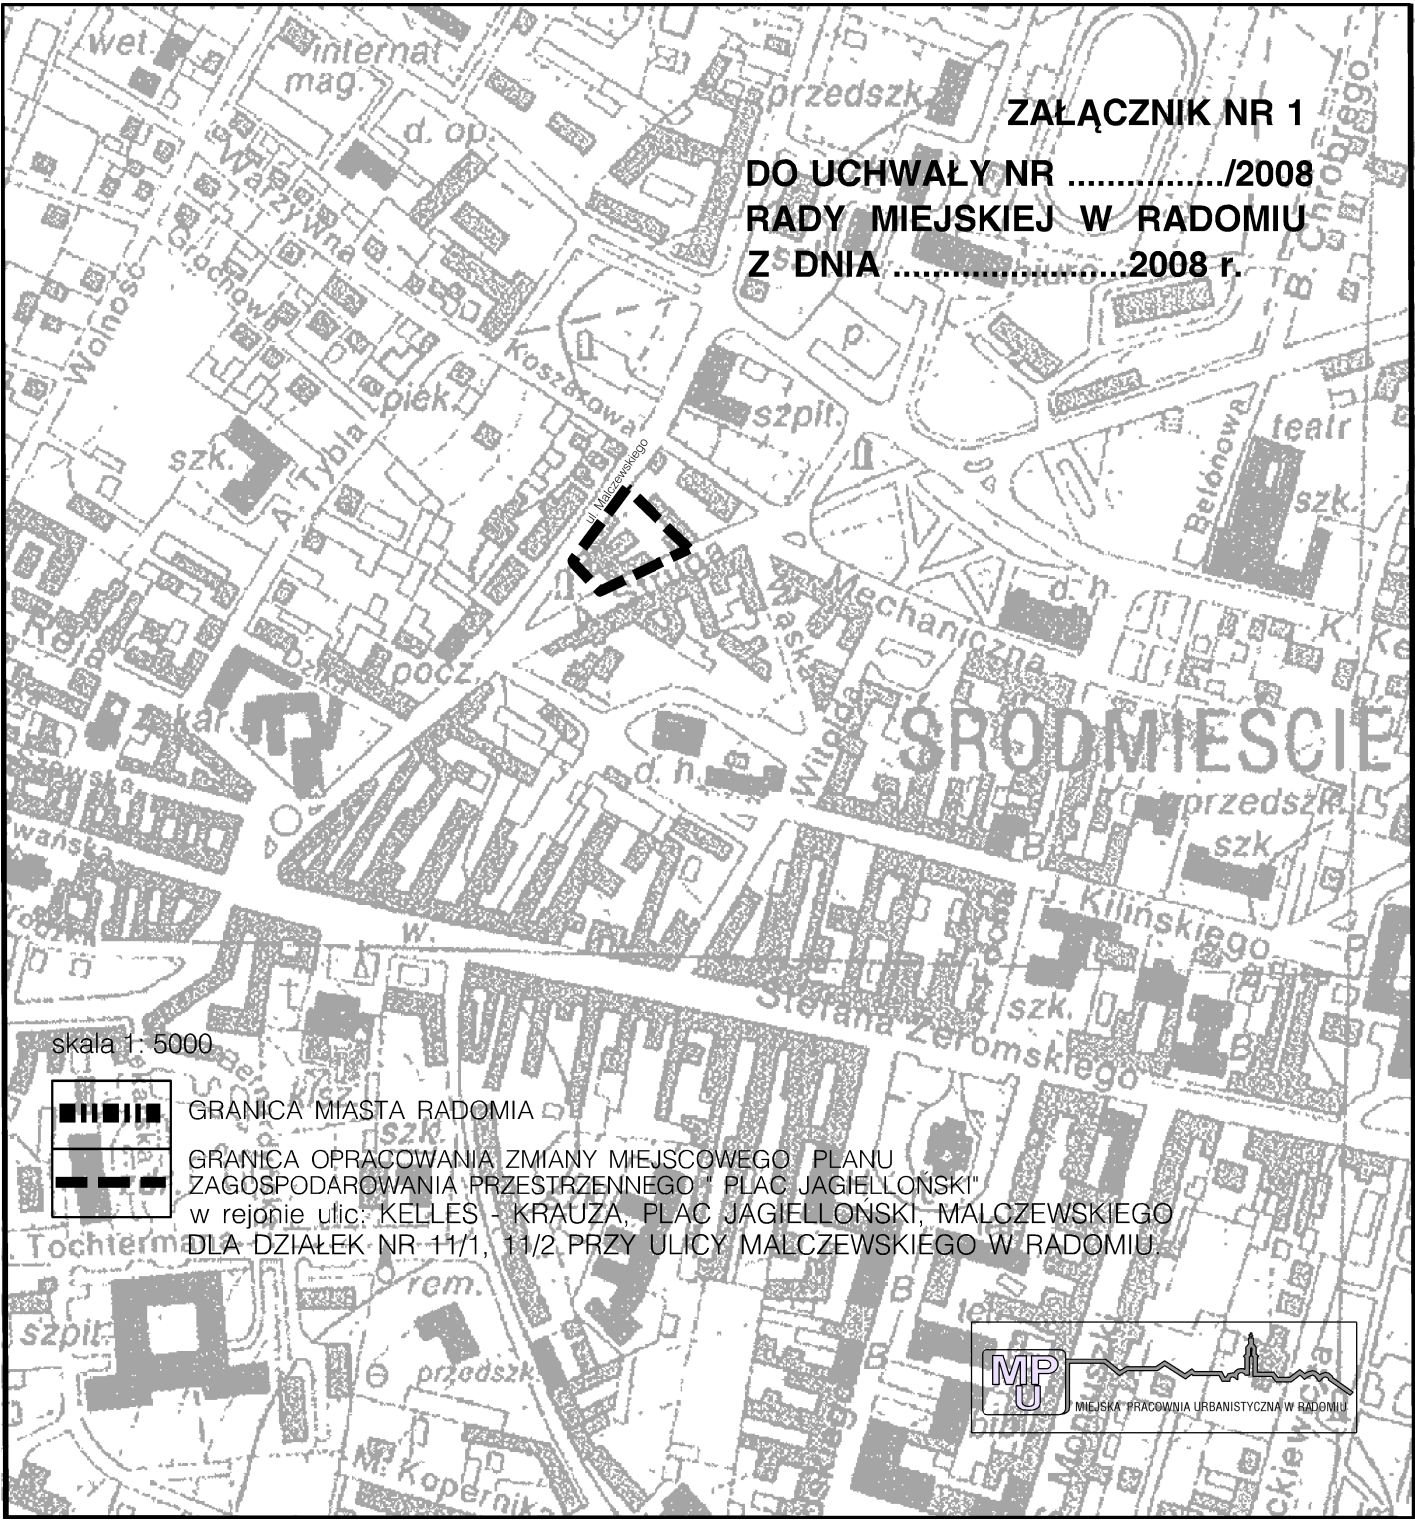

ZALĄCZNIK NR 1
DO UCHWAŁY NR/2008
RADY MIEJSKIEJ W RADOMIU
Z DNIA2008 r.

skala 1: 5000

GRANICA MIASTA RADOMIA
GRANICA OPRACOWANIA ZMIANY MIEJSCOWEGO PLANU
ZAGOSPODAROWANIA PRZESTRZENNEGO "PLAC JAGIELLOŃSKI"
w rejonie ulic: KELLES - KRAUZA, PLAC JAGIELLOŃSKI, MAŁCZEWSKIEGO
DLA DZIAŁEK NR 11/1, 11/2 PRZY ULICY MAŁCZEWSKIEGO W RADOMIU.