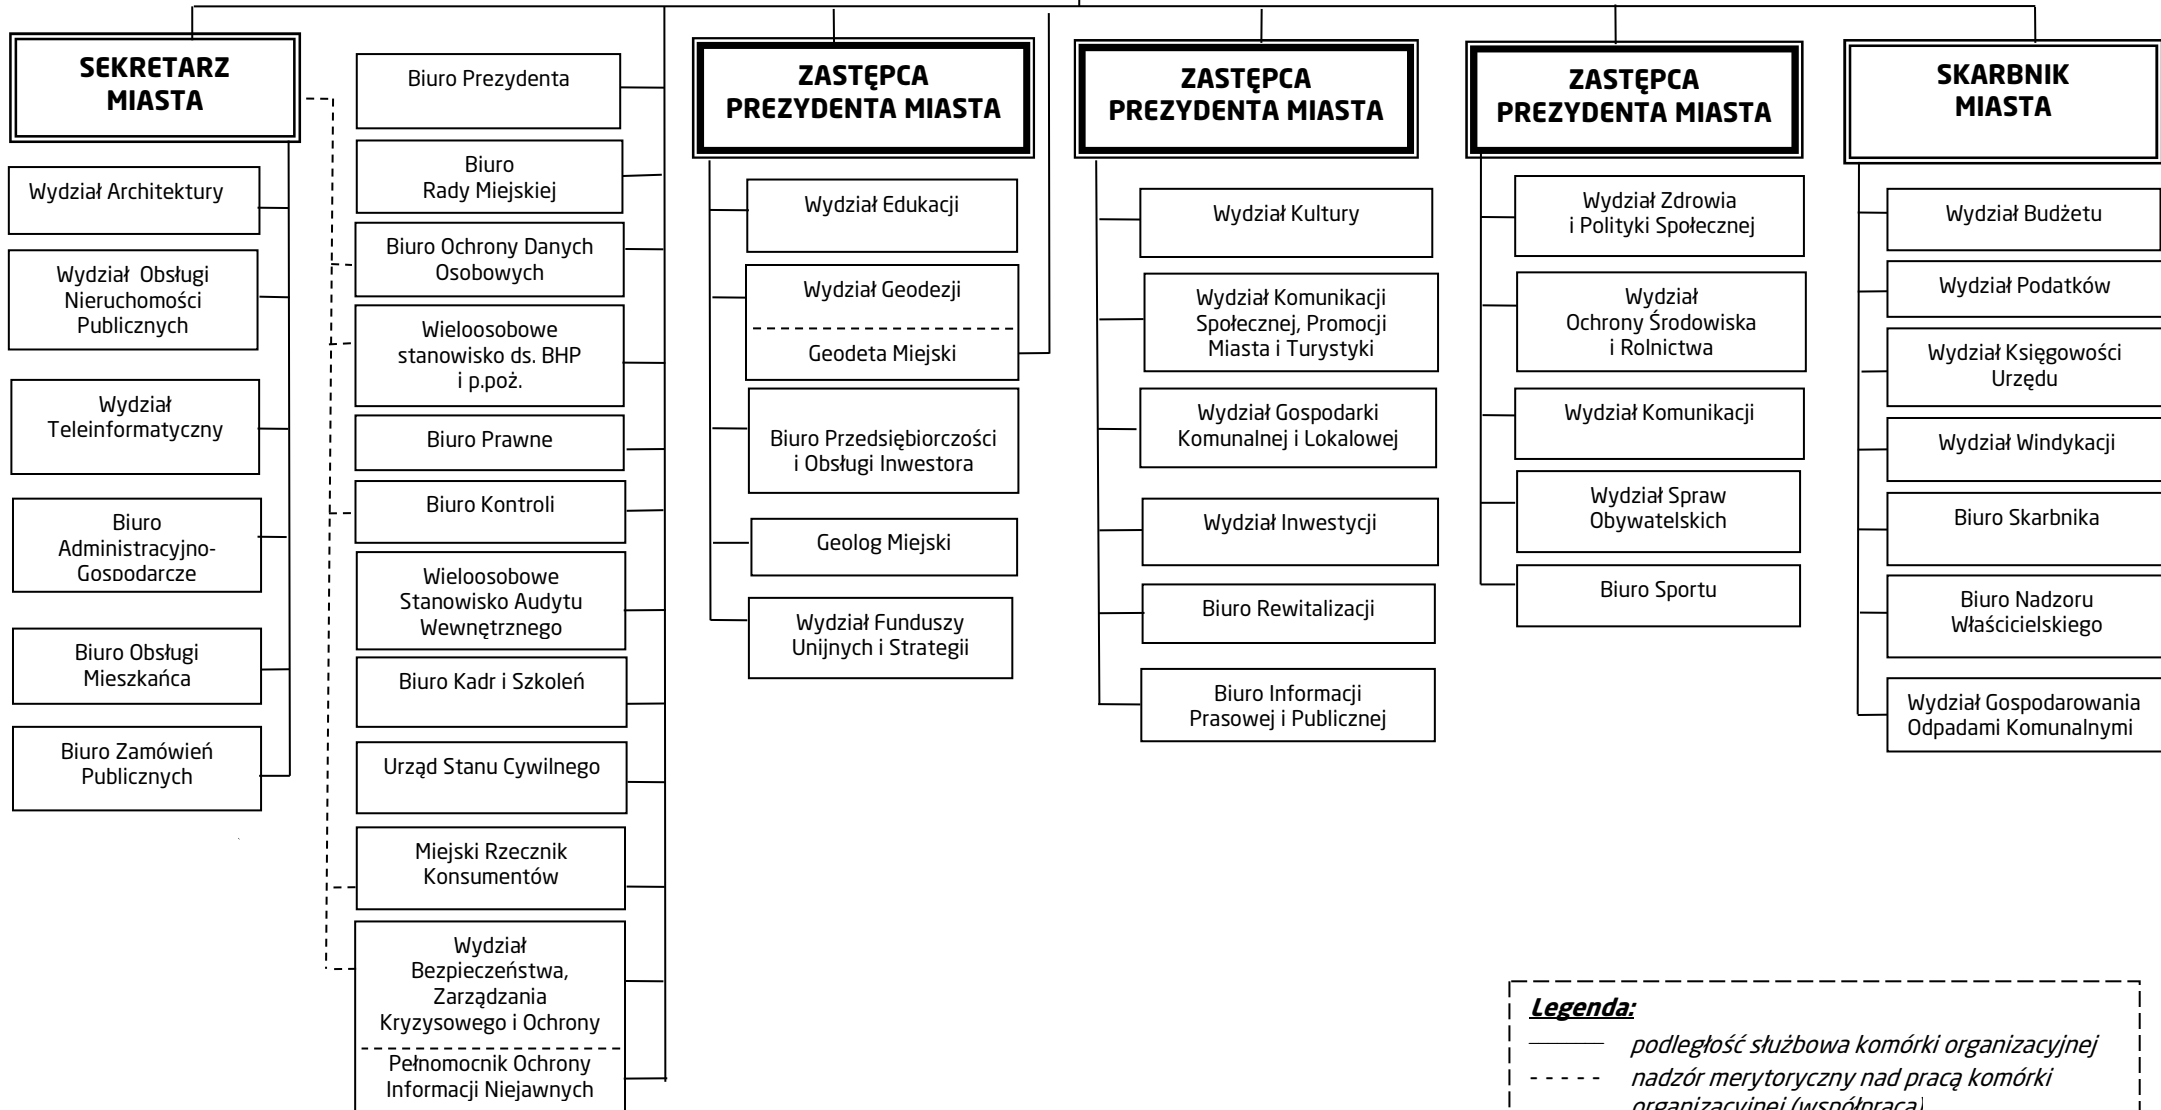

PREZYDENT MIASTA

Legenda:

- podległość służbowa komórki organizacyjnej
- - - nadzór merytoryczny nad pracą komórki organizacyjnej (współpraca)